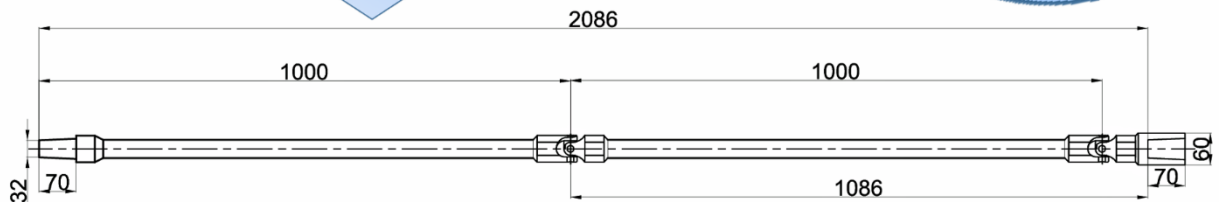

CH-UNI ユニバーサル継足キー (1点・2点)

(1点)400L~4000L

(2点)600L~4000L

- ・ オールステンレス製！
- ・ ユニバーサル補正角度 35°！

ユニバーサル継足キーを使用する場合、必ず振止め金具とあわせて御使用下さい。

ユニバーサルジョイント二点

ユニバーサルジョイント一点