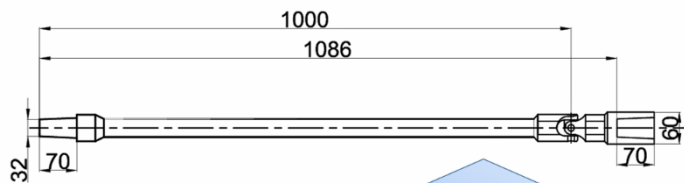

CH-UNI ユニバーサル継足キー (1点・2点)

(1点)400L~4000L

(2点)600L~4000L

- ・ オールステンレス製！
- ・ ユニバーサル補正角度 35°！

ユニバーサル継足キーを使用する場合、必ず振止め金具とあわせて御使用下さい。

ユニバーサルジョイント二点

ユニバーサルジョイント一点