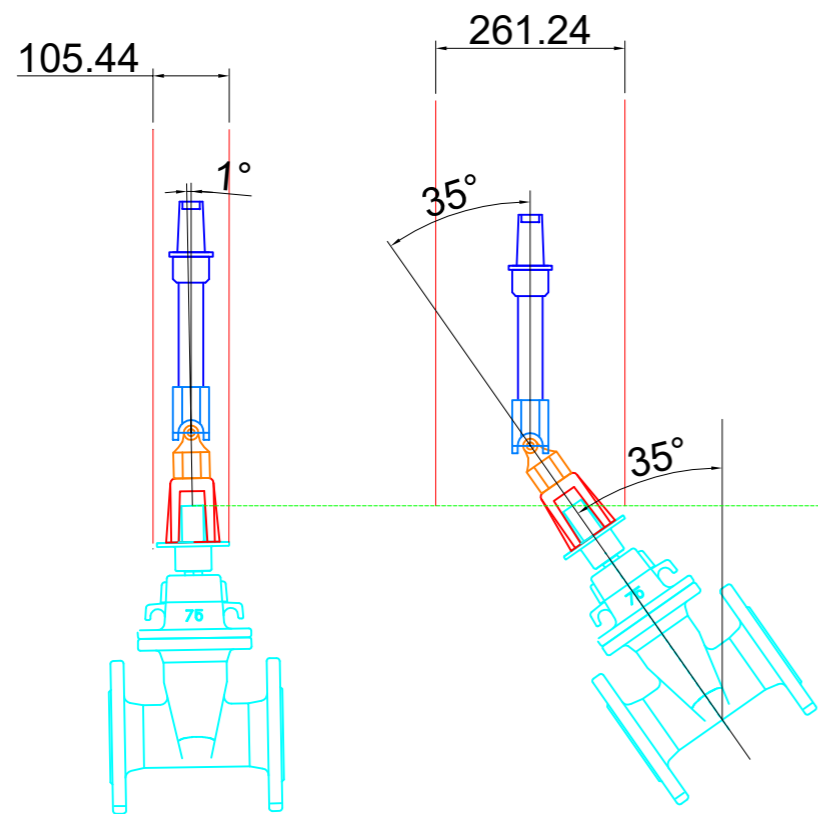

CH-UNI ユニバーサル継足しキー (1点)

400L

補正角度 1°~35°

CH-UNI ユニバーサル継足しキー (2点)

600L

補正角度 36°~70°