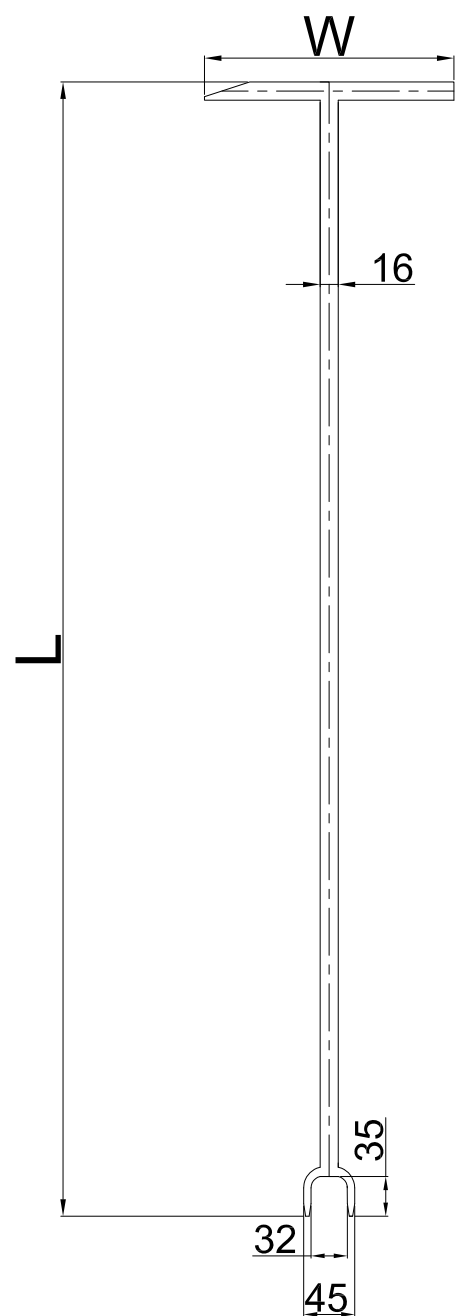

1 2 3 4 5 6 7 8 9 10 11 12

A

B

C

D

E

F

G

H

L	W
1000	220
1200	270
1500	280

品番	部品名	材料	個数	備考
1	バルブキー	SS	1	
図名	バルブキー（丸ハンドル開閉用）			
図番	SC-1~3			
千代田工業 株式会社				