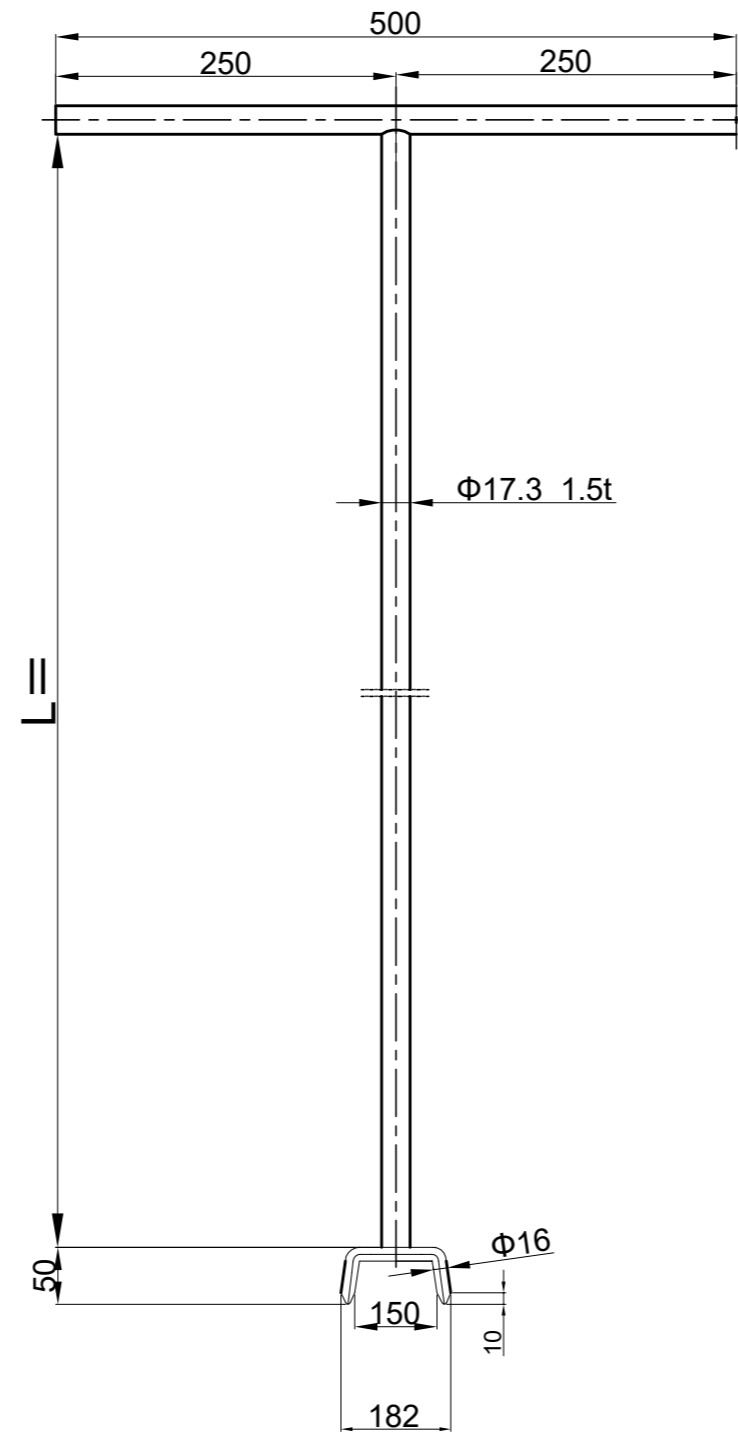

U型バルブキー (SUSパイプΦ17.3×1.5t)

CH-UBK-S