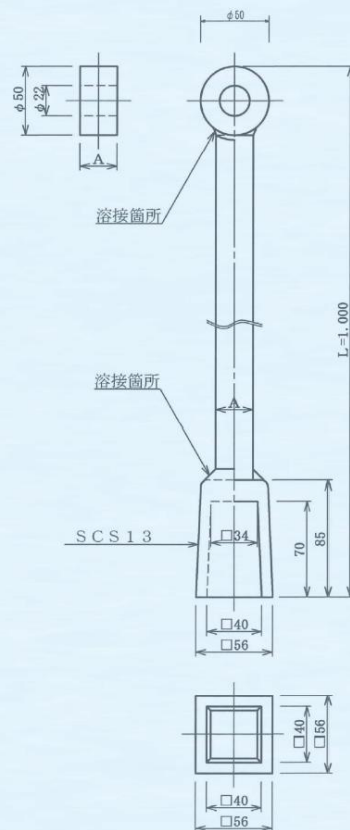

CHT-40 制水弁キー (オールステンレス製)

- 横棒の有無を御選択いただけます！
- 腰部を溶接しているので丈夫で強靱！
- パイプ材とシャフト材を御用意しています！

外形図

| | 材質 | A(軸径) |
|------|-------------|-------|
| パイプ | SUS 304 T=4 | Φ34 |
| シャフト | SUS 304 | Φ25 |