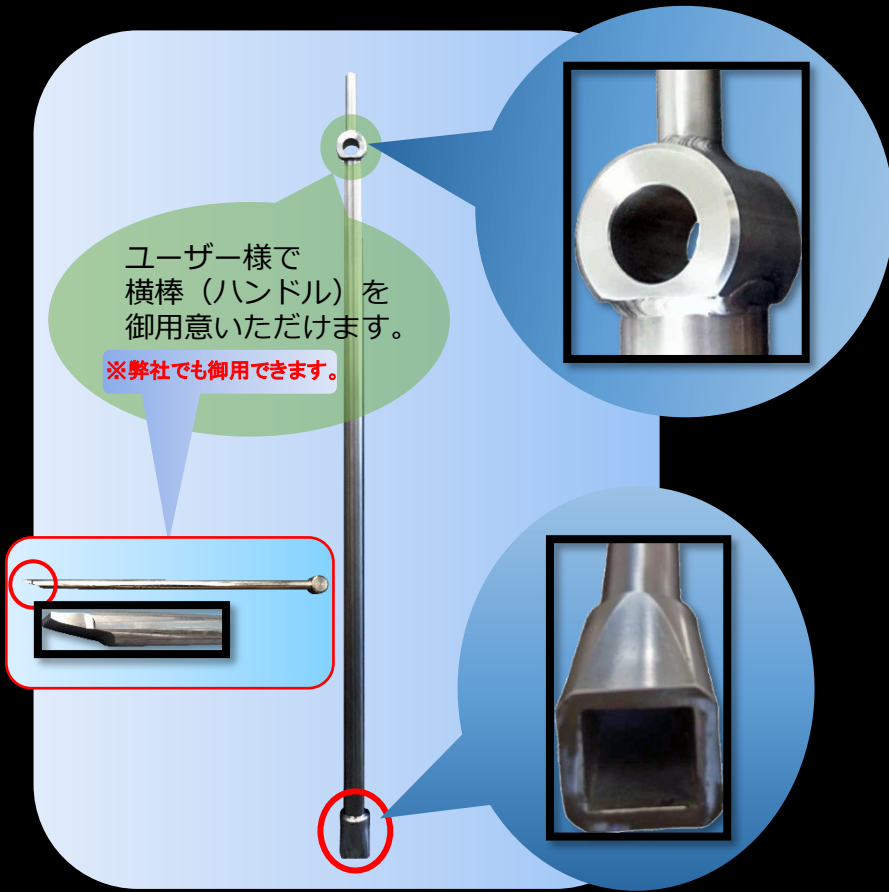

CHT-40 制水弁キー (オールステンレス製)

- 横棒の有無を御選択いただけます！
- 腰部を溶接しているので丈夫で強靱！
- パイプ材とシャフト材を御用意しています！

外形図

| | 材質 | A(軸径) |
|------|-------------|-------|
| パイプ | SUS 304 T=4 | Φ34 |
| シャフト | SUS 304 | Φ25 |