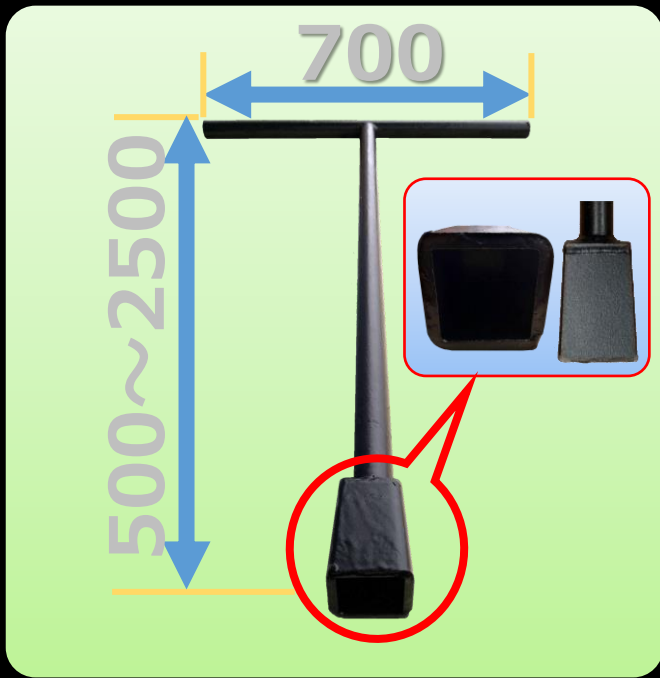

CHT T字制水弁キー

長さ：500L～2500Lまで対応！

パイプ材を使用しています。

CHT外形図