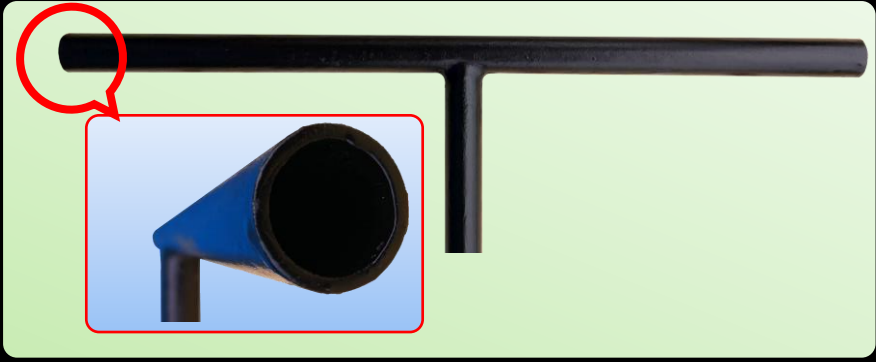

CHT T字制水弁キー

長さ：500L～2500Lまで対応！

パイプ材を使用しています。

CHT外形図